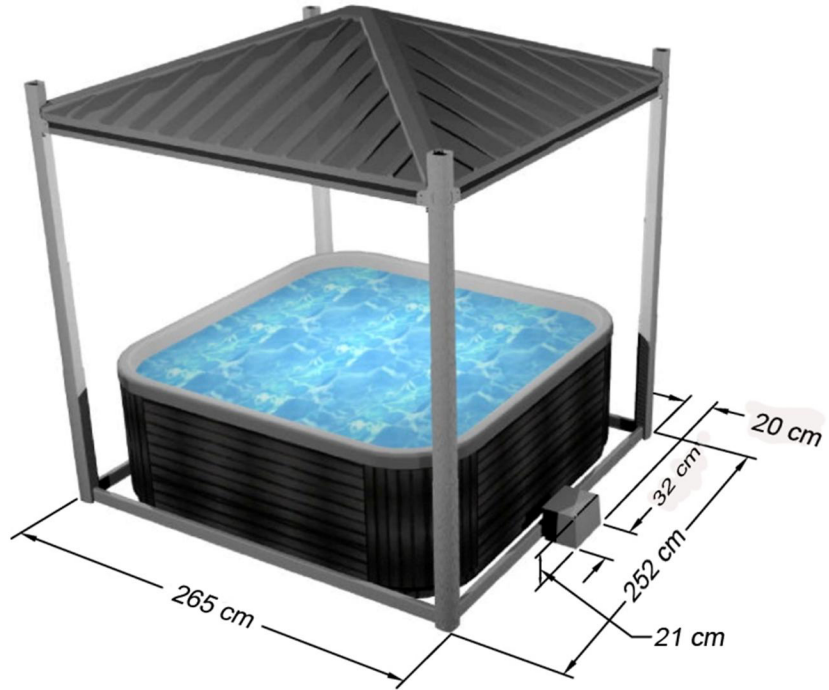

COVANA II

Afmetingen

Cover stijgt tot 260 cm
R21 isolatiewaarde
ASTM cover safety certified

Covana past op 90%
van de spas
Optionele verlichting
Vol ABS damp preventie

STERLING LEISURE PRODUCTS

THE COVANA