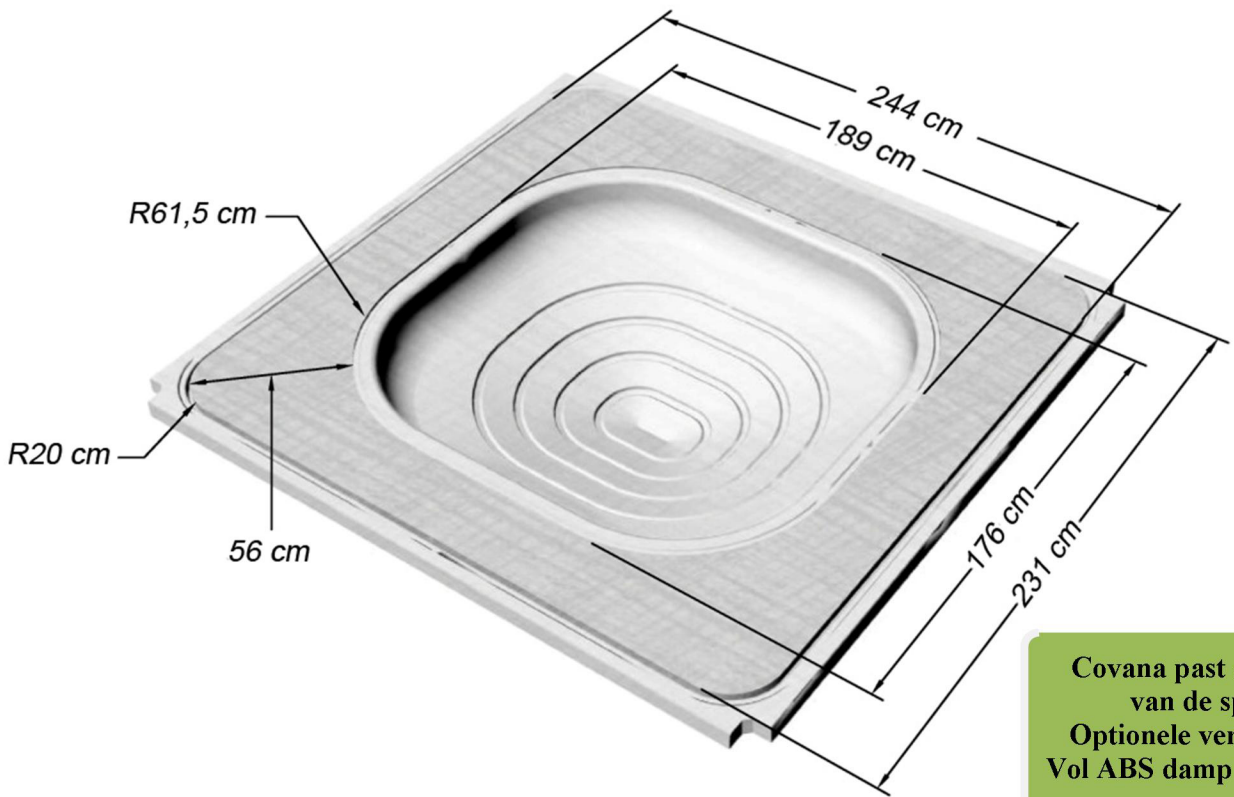

COVANA II

Afmetingen

Cover stijgt tot 260 cm
R21 isolatiewaarde
ASTM cover safety certified

Covana past op 90%
van de spas
Optionele verlichting
Vol ABS damp preventie

STERLING LEISURE PRODUCTS

THE COVANA